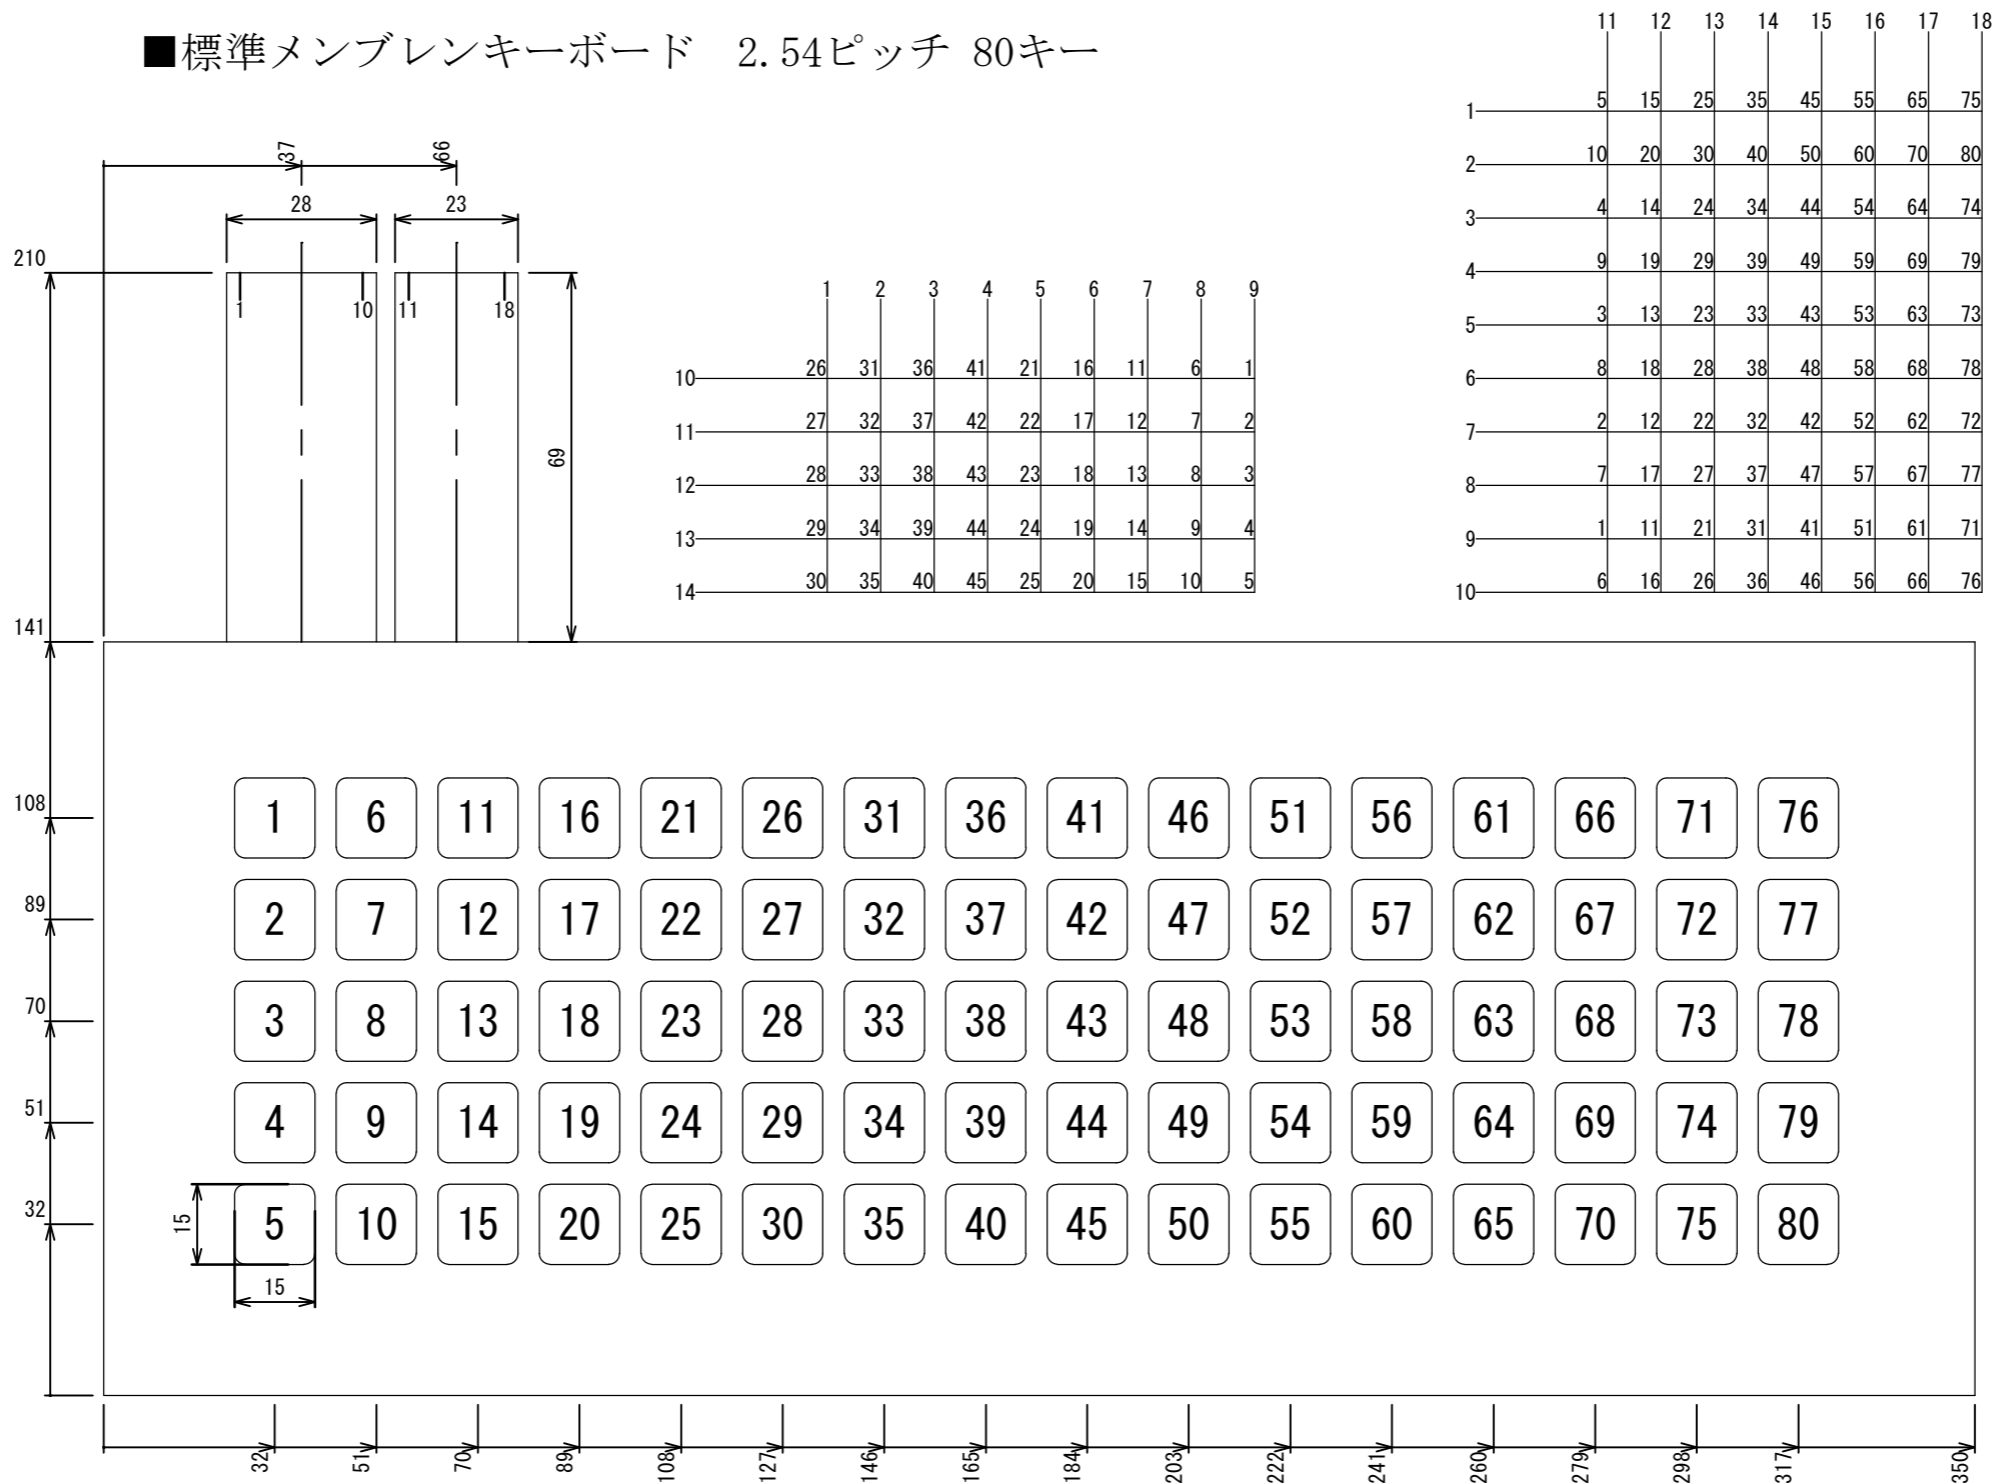

■標準メンブレンキーボード 2.54ピッチ 80キー

飯田電子設計株式会社 福島工場

<http://www.i-da.co.jp/mem2/index.html>

TEL:0241-23-1925

(受注生産品) 50台より、受注いたします。