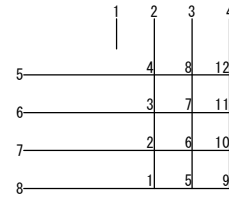

■標準メンブレんキーボード 2.54ピッチ 4-40キー

テールピッチが1.25のものもありますので問い合わせください。
80キーや128キーも50台以上で受注生産いたします。