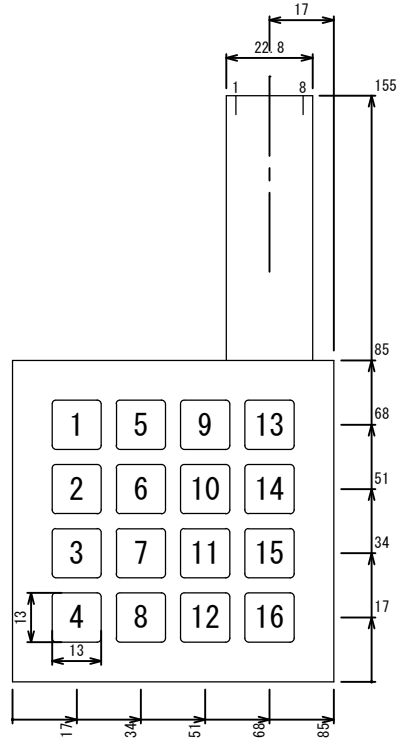

■標準メンブレんキーボード 2.54ピッチ 4-40キー

テールピッチが1.25のものもありますので問い合わせください。
80キーや128キーも50台以上で受注生産いたします。