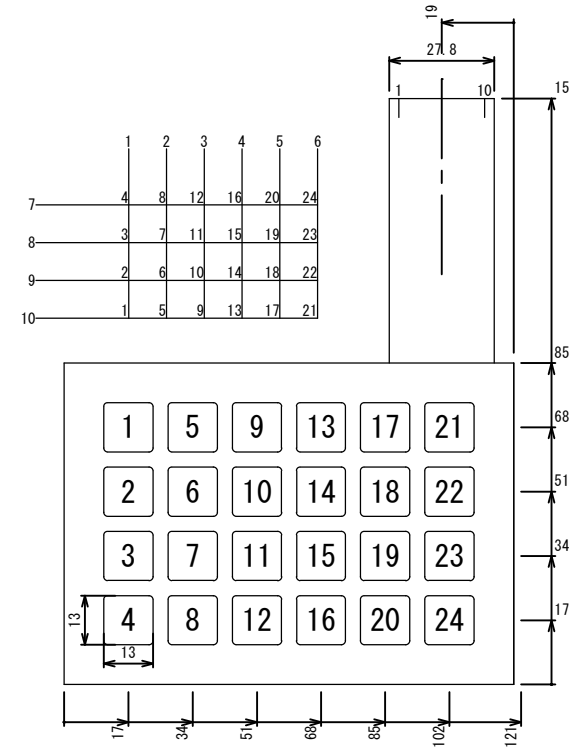

■標準メンブレんキーボード 2.54ピッチ 4-40キー

テールピッチが1.25のものもありますので問い合わせください。
80キーや128キーも50台以上で受注生産いたします。