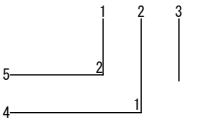

■標準メンブレんキーボード 2.54ピッチ 4-40キー

テールピッチが1.25のものもありますので問い合わせください。
80キーや128キーも50台以上で受注生産いたします。