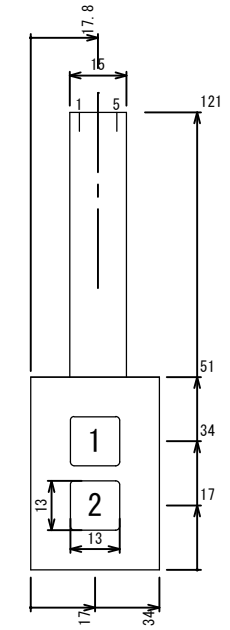

■標準メンブレんキーボード 2.54ピッチ 4-40キー

テールピッチが1.25のものもありますので問い合わせください。
80キーや128キーも50台以上で受注生産いたします。