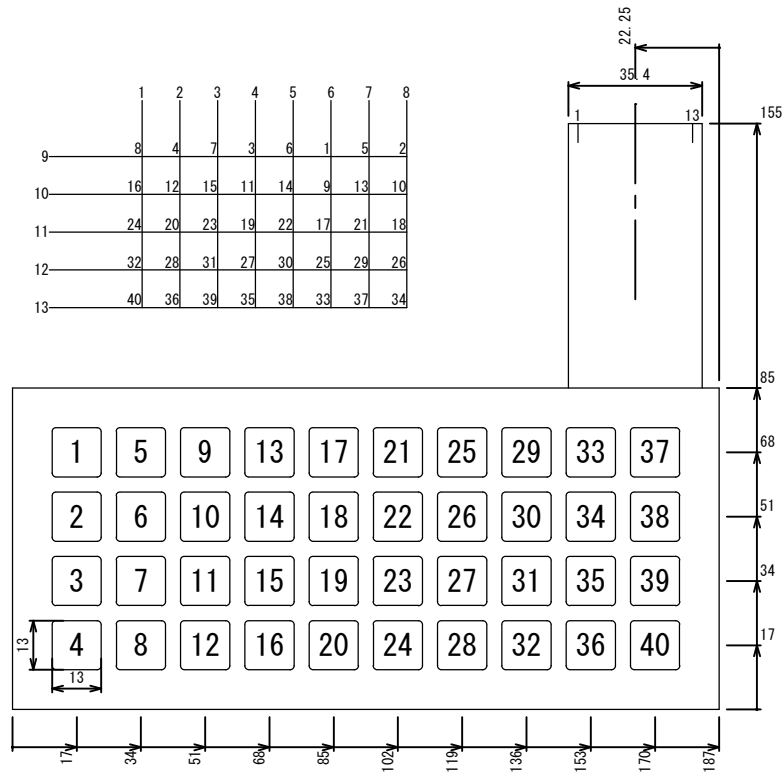

■標準メンブレんキーボード 2.54ピッチ 4-40キー

テールピッチが1.25のものもありますので問い合わせください。
80キーや128キーも50台以上で受注生産いたします。