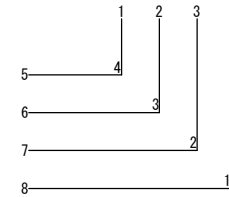

■標準メンブレんキーボード 2.54ピッチ 4-40キー

テールピッチが1.25のものもありますので問い合わせください。
80キーや128キーも50台以上で受注生産いたします。