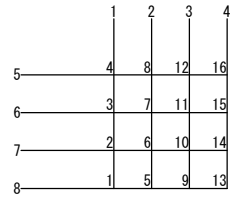

■標準メンブレんキーボード 2.54ピッチ 4-40キー

テールピッチが1.25のものもありますので問い合わせください。
80キーや128キーも50台以上で受注生産いたします。