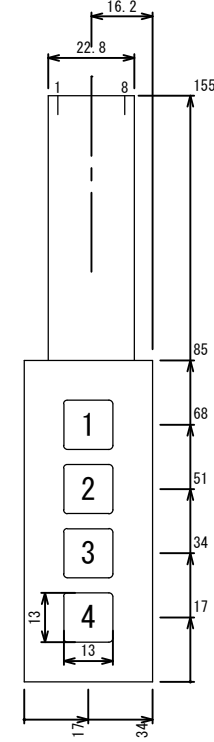

■標準メンブレんキーボード 2.54ピッチ 4-40キー

テールピッチが1.25のものもありますので問い合わせください。
80キーや128キーも50台以上で受注生産いたします。