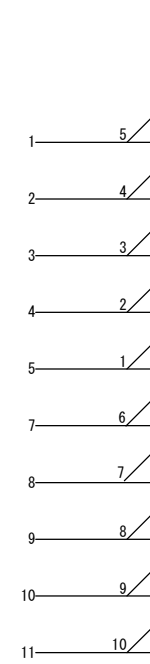

■標準メンブレんキーボード 2.54ピッチ 4-40キー

テールピッチが1.25のものもありますので問い合わせください。
80キーや128キーも50台以上で受注生産いたします。