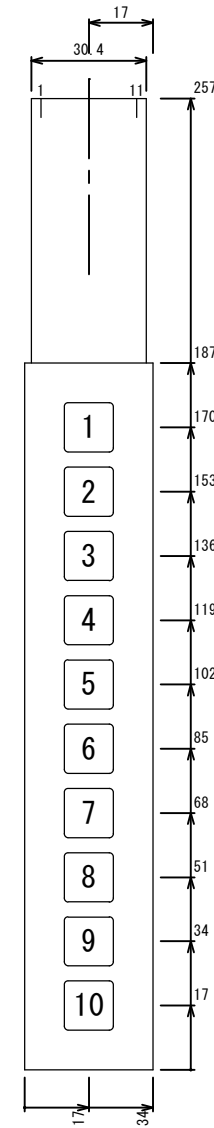

■標準メンブレんキーボード 2.54ピッチ 4-40キー

テールピッチが1.25のものもありますので問い合わせください。
80キーや128キーも50台以上で受注生産いたします。