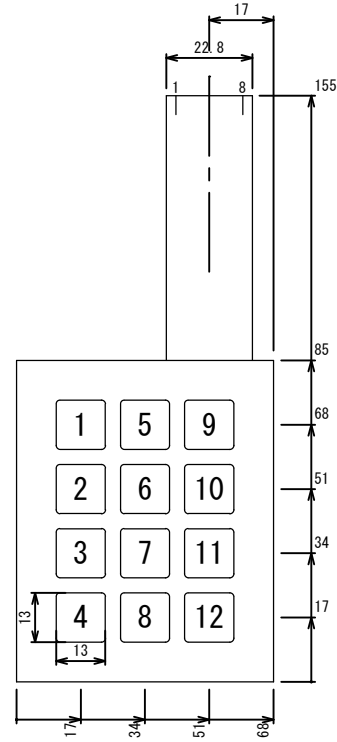

■標準メンブレんキーボード 2.54ピッチ 4-40キー

テールピッチが1.25のものもありますので問い合わせください。
80キーや128キーも50台以上で受注生産いたします。